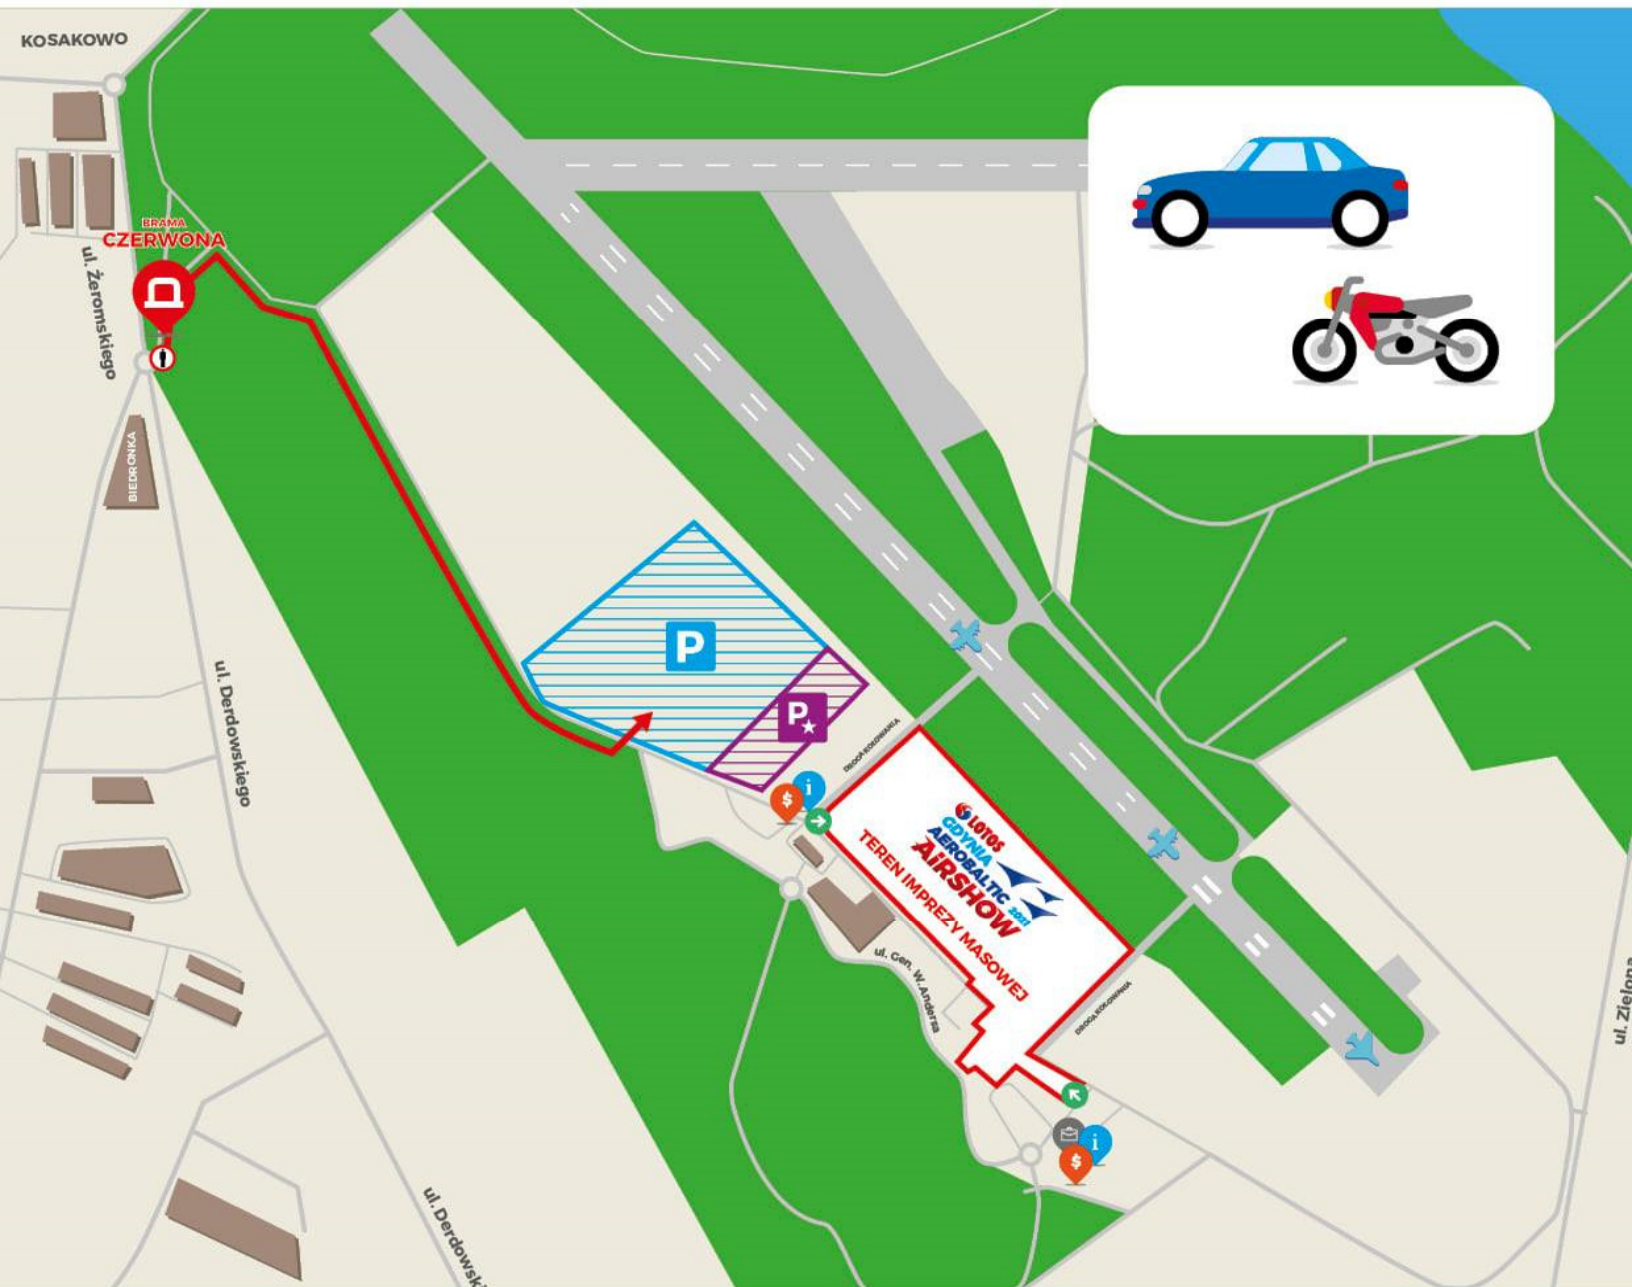

PARKING NA LOTNISKU DLA SAMOCHODÓW, MOTOCYKLI I INNYCH POJAZDÓW OSOBOWYCH

LOTOS
GDYNIA
AEROBALTIC 2021
AIRSHOW

BRAMA CZERWONA

Wjazd na parking od ul. Derdowskiego/Żeromskiego (za rondem), Kosakowo w godzinach 7:00 do 17:00

Koordynaty GPS identyfikujące wjazd na parking:
54°35'04.2"N 18°29'40.5"E

**BRAK WEJŚCIA
PIESZEGO!**

**PAMIĘTAJ
O ZAKUPIE BILETU
PARKINGOWEGO!**

ZAPARKUJ WYGODNIE
I WYSIĄDŹ W POBLIŻY
TERENU IMPREZY