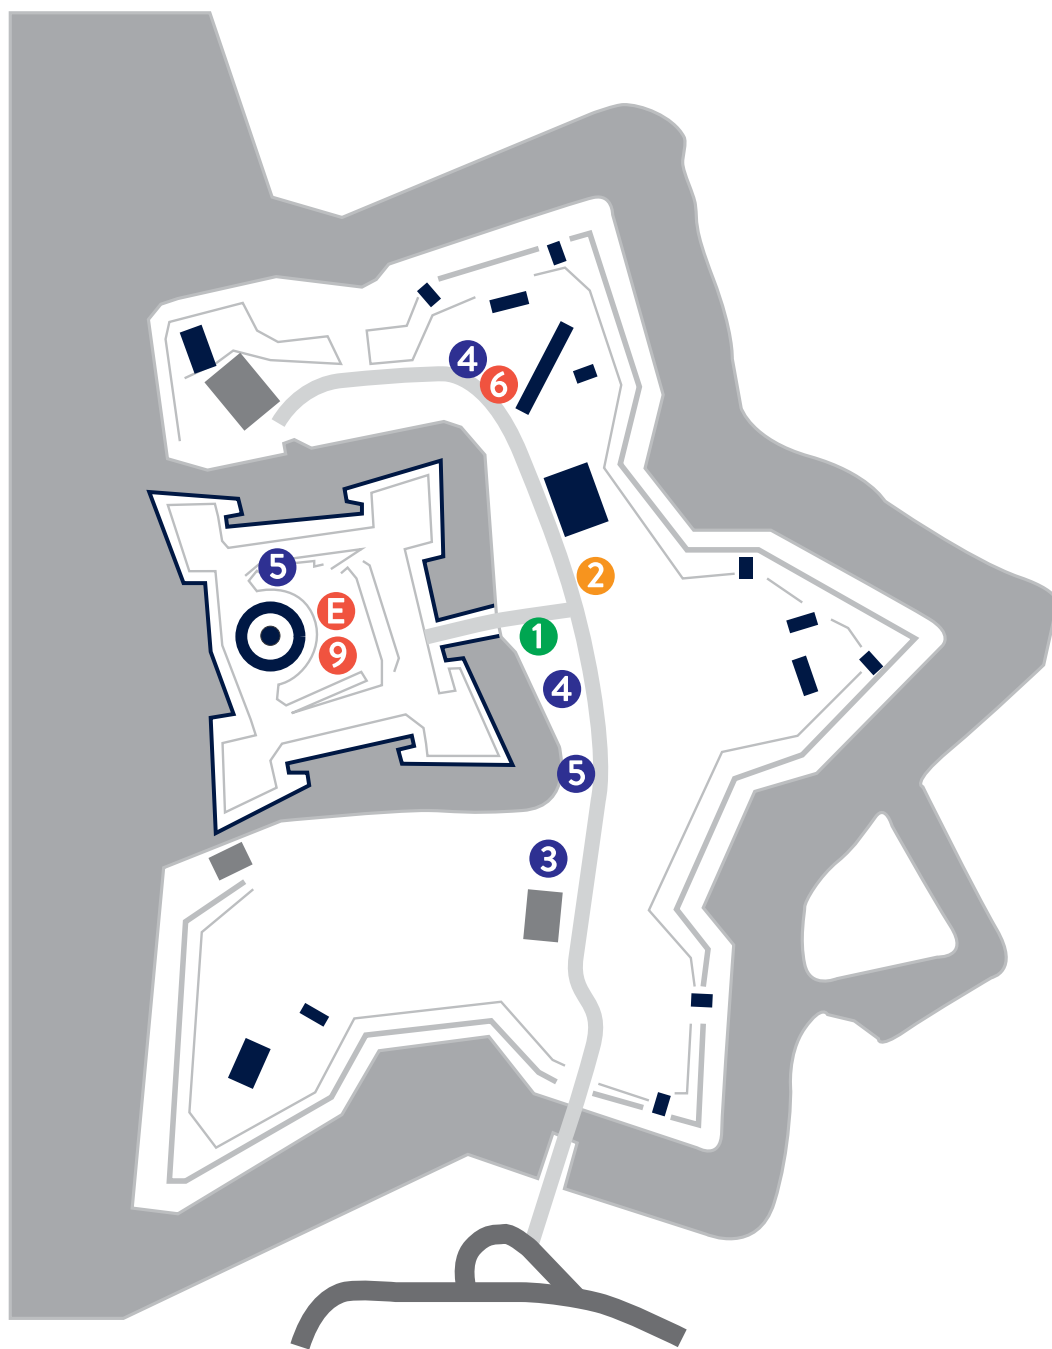

Majówka

z Twierdzą Wisłoujście

- 1** Infopunkt
Infopoint
- 2** Bilety / Sklep muzealny
Tickets / Museum Shop
- 3** Punkty Gastronomiczne
Food Court
- 4** Parking rowerowy
Bike Park
- 5** Toalety
Toilets
- 6** Koszary / Wystawa
Barracks / Exhibition
- 9** Fort Carré / Wystawy
Fort Carré / Exhibitions
- E** Stanowiska edukacyjne
Educational Stands

Twierdza Wisłoujście
1-3.05.2026 r.

Godziny otwarcia:
Opening hours:
10:00-18:00

Zamknięcie
sprzedaży biletów:
Ticket sales end:
17:00

Ceny biletów:
Prices:
37 zł normalny / full
26 zł ulgowy / half
99 zł rodzinny / family