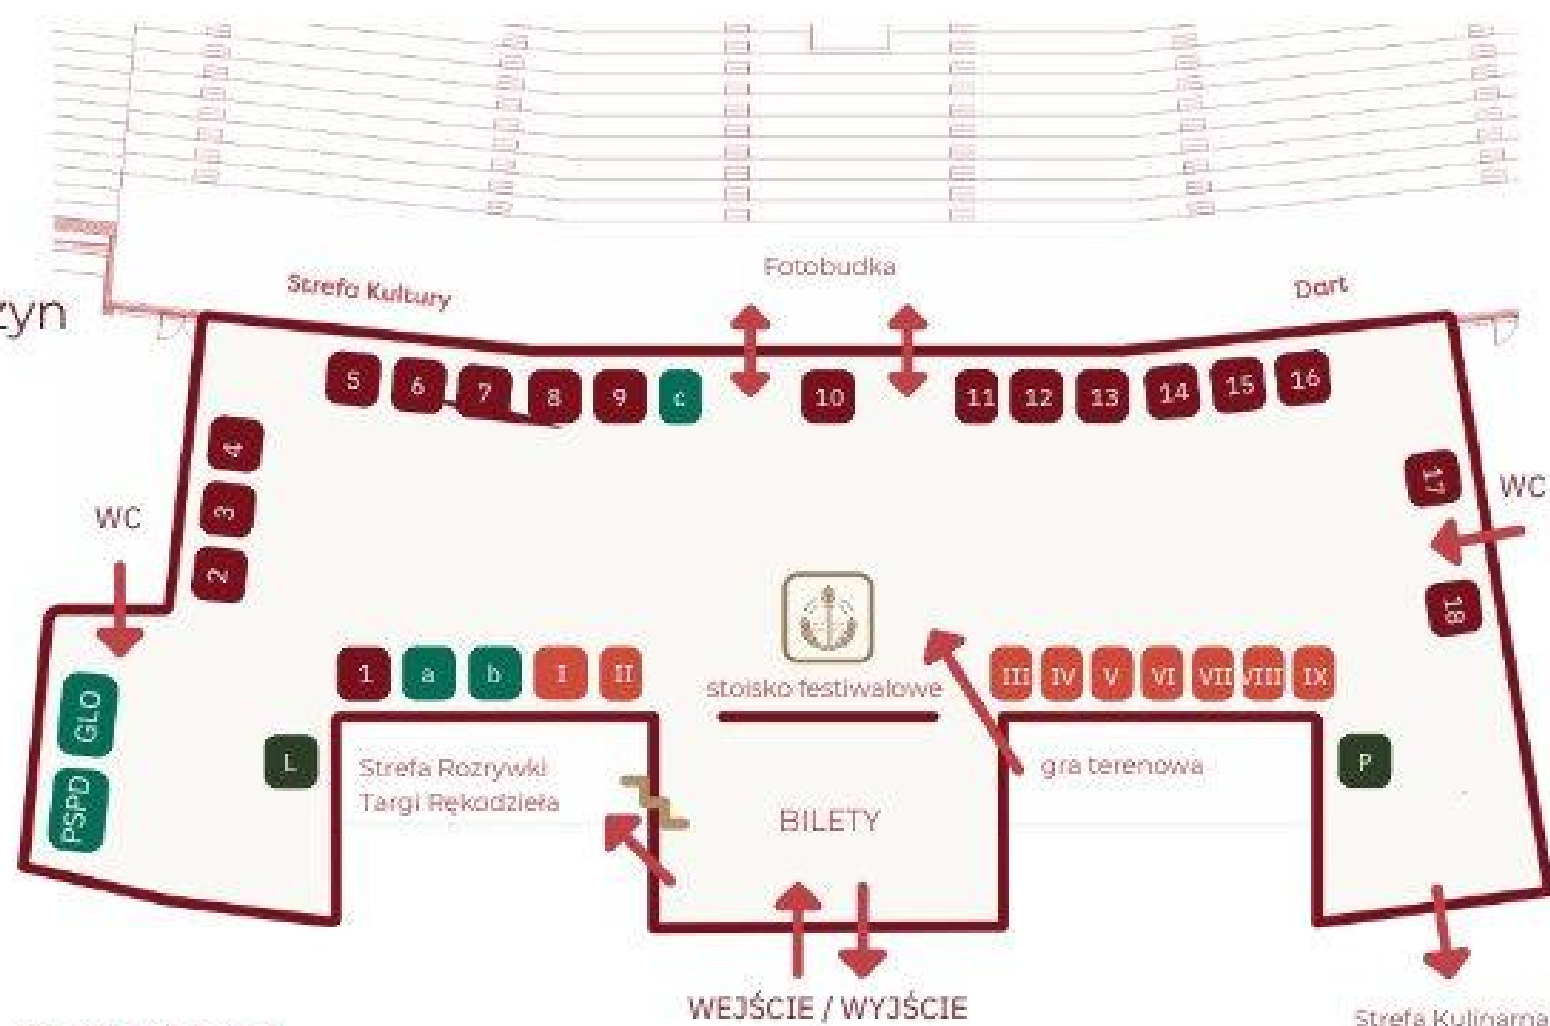

- 1 Browar Spółdzielczy
- 2 Piwoteka
- 3 Recraft
- 4 Trzech Kumpłi
- 5 Za Miastem
- 6 Raduga
- 7 Arcyksiążęcy Browar Zamkowy Cieszyn
- 8 Nowy Browar Gdański
- 9 AleBrowar
- 10 Gryfus
- 11 Lubrow
- 12 Dziki Wschód
- 13 Amber
- 14 Łańcut
- 15 Sady
- 16 Rockmill+ Mad Scientist
- 17 NEPO
- 18 Magic Road

## 1 PIĘTRO

## 2 PIĘTRO

- I Pfeiffer's Cider
- II Kwaśne Jabłko
- III Augustowska Miodosytnia
- IV Quantum Satis Mead
- V Smarduch Family Distillery
- VI Port Puck Distillery
- VII 3city Distillery
- VIII Eliksiry Konopnego Mesjasza
- IX Gdańska Wytwórnia Historycznych Smaków

- a Dziki Bill
- b Dziki Karol
- c Just Brew
- L Majątek Drzewce
- P Wine Express

**ZAPLANUJ TRASĘ ZWIEDZANIA HEVELKI 2026**